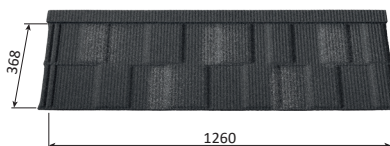

Cena Parametre

Ani vy neoddeľujte ceny a parametre.

Metrotile®
strešné krytiny

mTn Bridlica

Uvedené ceny sú bez DPH.

mTn Bridlica s kamenným granulátom

Metrotile Viksen

Výrobca: Metrotile Europe, Belgicko

Hrúbka oceľového plechu + hrubý granulát	0,35+h.g.	0,43+h.g.	0,60+h.g.
Farebný odtieň Color Upozornenie: K dvojfarebnej krytine - základná farba a "melír" sa príslušenstvo dodáva len v základnej farbe.	ČervenáZmes	ČervenáZmes	ČervenáZmes
	Tehlová	Tehlová	Tehlová
	Tehlová a Žltá	Tehlová a Žltá	Tehlová a Žltá
	ČervenáZmes a Čierna	ČervenáZmes a Čierna	ČervenáZmes a Čierna
	SivoČierna	SivoČierna	SivoČierna
	TmavoSivá a Čierná	TmavoSivá a Čierná	TmavoSivá a Čierná
	HnedáZmes	HnedáZmes	HnedáZmes
	HnedáZmes a TmavoSivá	HnedáZmes a TmavoSivá	HnedáZmes a TmavoSivá
	ZelenáZmes	ZelenáZmes	ZelenáZmes
	EbenovoČierna	EbenovoČierna	EbenovoČierna
	TmmavoČierna a KamennoSivá	TmmavoČierna a KamennoSivá	TmmavoČierna a KamennoSivá
	TmavoHnedáZmes	TmavoHnedáZmes	TmavoHnedáZmes
	TmavoHnedáZmes a ČervenáZmes	TmavoHnedáZmes a ČervenáZmes	TmavoHnedáZmes a ČervenáZmes
	ďalšie farby na požiadanie	ďalšie farby na požiadanie	ďalšie farby na požiadanie
Hmotnosť kg/m² Weight kg/m²	5,62	6,27	8,68
Potreba ks/m² Coverage pc/m²	2,16	2,16	2,16
Org. povlak v "µm" Topcoat	AY170	AY170	AY170
Kovový povlak Metal protection	AZ150	ZM250/AZ185	ZM250/AZ185
Kvalita ocele Steel grade	DX52	DX52	DX52
Hrúbka plechu pre krytinu Thickness of the steel for panels	0,35	0,43	0,60
Hrúbka pre príslušenstvo Thickness of the steel for accessories	0,45	0,45	0,45
Výrobca oceľového plechu Producer of the steel	ArcelorMittal	ArcelorMittal	ArcelorMittal
Záruka na lak Warranty paint	10	10	10
Záruka na prehrdzavenie Warranty penetration	25	40	50
Životnosť LifeTime	40-50	50-60	60-70
Predajná cena v €/ks bez príslušenstva	7,70	9,31	12,47
Predajná cena v €/m² bez príslušenstva	16,64	20,10	26,93
Kategória dodávok v týždňoch	4-6	2-3	4-6

Platný od 01.04.2019

Služby:

Poznámka: jednotlivé farby si môžete pozrieť na www.metrotile.sk

Dovozca:

Metrotile CE, s.r.o.
Partizánska 2900
058 01 Poprad, Slovakia

IČO: 36654051
IČ DPH: SK2022230683
Reg. OR OS Prešov, 17607/P

www.metrotile.sk
info@metrotile.sk
obchod@metrotile.sk

Mobil: +421-(0)905 350 127
Tel.: +421-(0)52-77 22 720
Fax: +421-(0)52-77 22 463