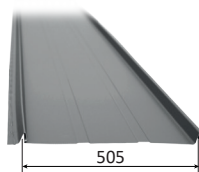

CenaParametry

Ani vy neoddělujte ceny a parametry.

Metrotile[®]
střešní krytiny

Lz Klip 505

Uvedené ceny jsou bez DPH.

Ocelové střešní krytiny s organickým povlakem

Výrobce: Metrotile CE, s.r.o. Slovensko

Krytina	Lz Klip 505							
Výrobce plechu Producer	U. S. Steel Košice		Arvedi		ArcelorMittal		SSAB	
Obchodní označení Brand	ŠP-SP25	ŠTP-SP25	Standard25	Mat35	Granite Standard25	Granite DeepMat35	GC M.Poly.30	GC Crown
Barva RAL Color RAL	7016	7016	8017	3009	3009	3009	3009	7016
	8017	8017	X	7016	7016	7016	7016	8017
	X	X	X	8004	8004	7024	8004	8019
	X	X	X	8017	8017	8004	8017	9005
	X	X	X	9005	9005	8017	8019	X
	X	X	X	X	X	9005	9005	X
Ochranná fólie Laminated film	Áno	Áno	Áno	Áno	Áno	Áno	Áno	Áno
Org. povlak v "µm" Topcoat	SP25	SP25	SP25	SP35	SP25	SP35	SP30	PUR26
Druh lesku Gloss range	Satén (S)	Mat (M)	Satén (S)	Mat (M)	Satén (S)	Mat (M)	Mat (M)	Mat (M)
Lesk, Gardner 60° Gloss, Gardner 60°	> 20 ≤ 40	≤ 10	30	5	30	5	3	3
Struktura povrch. úpravy Appearance	Hladká (h)	Struktur. (s)	Hladká (h)	Struktur. (s)	Hladká (h)	Struktur.(s)	Struktur.(s)	Struktur.(s)
Kategorie odolnosti UV UV resistance category	RUV2	RUV3	RUV2	RUV3	RUV2	RUV3	RUV2	RUV3
Odol. vůči poškr. v "kg" Scratch resistance "kg"	≥ 1,8	≥ 1,8	≥ 2	≥ 1,5	≥ 2	≥ 1,5	≥ 2	≥ 2,5
Kategorie korozní odol. Corrosion resistance category	RC3	RC3	RC3	RC3	RC3	RC3	RC3	RC4
Poloměr ohybu- T-ohyb Min. bending radius- T-bend	≤ 3,5 T	≤ 3,5 T	≤ 2 T	≤ 1 T	≤ 2 T	≤ 1 T	≤ 3 T	≤ 1 T
Kovový povlak Metal protection	Z275	Z275	Z275	Z275	Z275	Z275	Z275	Z275
Jakost ocele Steel grade	DX51D+Z	DX51D+Z	DX51D+Z	DX51D+Z	DX51D+Z	DX51D+Z	S280GD+Z	S280GD+Z
Síla plechu "mm" Thickness of the steel	0,5	0,5	0,5	0,5	0,5	0,5	0,5	0,5
Záruka na lak Warranty paint	10	10	7	10	5	5	10	15
Záruka na prorezavění Warranty penetration	10	10	20	30	10	15	30	40
Životnost LifeTime	20 - 25	20 - 25	25 - 30	35 - 40	25 - 30	35 - 40	35 - 40	45 - 50
Prodejní cena v Kč/m ² bez příslušenstva	321,71	337,10	317,43	330,67	335,39	354,61	401,90	413,23
Kategorie dodávek v týdnech	3-4	3-4	3-4	3-4	2-3	3-4	3-4	3-4