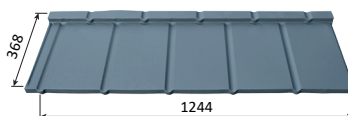

Cena Parametre

Ani vy neoddeľujte ceny a parametre.

Metrotile®
strešné krytiny

Ln Panel

Uvedené ceny sú bez DPH.

Oceľové strešné krytiny s organickým povlakom bez kamenného granulátu

Krytina	Ln Panel
Výrobca plechu Producer	voestalpine, Rakúsko
Obchodné označenie Brand	SP35
Farba RAL Color RAL	RAL 7016 - SivoAntracitová
	RAL 8017 - HnedoČokoládová
	RAL 9005 - ČiernaHľboká
	X
	X
	X
Ochranná fólia Laminated film	Nie
Org. povlak v "µm" Topcoat	SP35
Druh lesku Gloss range	Mat (M)
Lesk, Gardner 60° Gloss, Gardner 60°	≤ 5
Štruktúra povrch. úpravy Appearance	Štrukturovaný (š)
Kategória odolnosti UV UV resistance category	RUV4
Odol. voči poškr. v "kg" Scratch resistance "kg"	≥ 1,5
Kategória koróznej odol. Corrosion resistance category	RC3
Polomer ohybu- T-ohyb Min. bending radius- T-bend	≤ 2 T
Kovový povlak Metal protection	ZM 120
Kvalita ocele Steel grade	DX51D
Hrúbka plechu "mm" Thickness of the steel	0,5
Záruka na lak Warranty paint	15
Záruka na prehrdzavenie Warranty penetration	30
Životnosť LifeTime	40 - 45
Predajná cena v €/ks bez príslušenstva	8,63
Predajná cena v €/m² bez príslušenstva	18,93
Kategória dodávok v týždňoch	na objednávku 3-4 týždne

Platný od 01.04.2021

Metrotile CE, s.r.o.
Partizánska 2900
058 01 Poprad, Slovakia

IČO: 36654051
IČ DPH: SK2022230683
Reg. OR OS Prešov, 17607/P

www.metrotile.sk
info@metrotile.sk
obchod@metrotile.sk

Mobil: +421-(0)905 350 127
Tel.: +421-(0)52-77 22 720
Fax: +421-(0)52-77 22 463